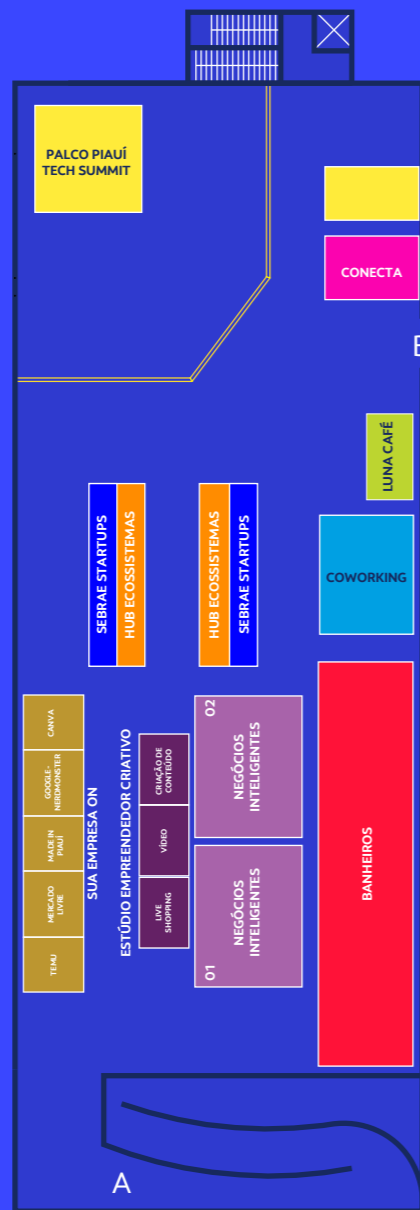

PAVILHÃO SUPERIOR

- A RAMPA
- B SAÍDA DE EMERGÊNCIA
- SUA EMPRESA ON
TEMU
MERCADO LIVRE
MADE IN PIAUÍ
GOOGLE-NERDMONSTER
CANVA
- ESTÚDIO EMPREENDEDOR CRIATIVO
CRIAÇÃO DE CONTEÚDOS
VÍDEO
LIVE SHOPPING
- NEGÓCIOS INTELIGENTES
- HUB ECOSISTEMAS
- SEBRAE STARTUPS
- LUNA CAFÉ
- COWORKING
- PALCO PIAUÍ TECH SUMMIT
- CONECTA
- BANHEIROS

PAVILHÃO DE ENTRADA

- CREDENCIAMENTO
- ATENDIMENTO SEBRAE
- DO CAMPO À MESA
- LOJA DA FEIRA
- ESCALADA EMPREENDEDORA
- CIDADE EMPREENDEDORA

PAVILHÃO TÉRREO

- AGÊNCIA SEBRAE DE NOTÍCIA
- SEBRAECAST POR IELTV
- ARENA DO CONHECIMENTO
- ESG
- UFPI • FIEPI • FAEPI • ITTNET
FECOMÉRCIO • UNIMED • CAIXA • BNB
- HUB DE NOVOS NEGÓCIOS E FRANQUIAS
- MENU DE SUCESSO
GASTRONOMIA, ARTESANATO E CULTURA
- ARTESANATO
- PALCO OPORTUNIDADES
- BANHEIRO
- A SAÍDA DE EMERGÊNCIA
- B RAMPA
- C ESCADAS
- D ENTRADA PRINCIPAL